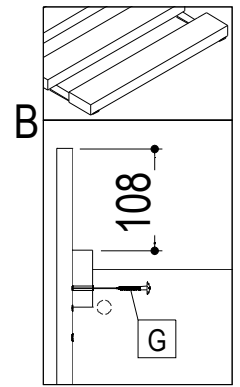

SK NÁVOD NA MONTÁŽ
 CZ MONTÁŽNÍ NÁVOD
 HU SZERELÉSI UTASÍTÁS
 DE MONTAGEANLEITUNG

MATIASI

	2032	mm
	401	
	934	

	 100 min		 PZ2		 3m	 600 mm
--	-------------	--	---------	--	--------	------------

ID	QTY	SIZE	QTY	QTY
10783	2	2000*400*16	1x	2/2
10784	3	272*900*16	2x	1/2
10785	4	2000*208*16	1x	2/2
10786	5	401*934*16	1x	1/2
10838	6	401*934*16	1x	1/2
10787	7	498*60*22	4x	2/2
10788	8	966*60*22	2x	2/2
10789	9	468*98*16	6x	1/2
10790	10	490*468*16	2x	1/2
10791	11	492*118*16	2x	2/2
10792	12	492*160*16	2x	2/2
10793	13	958*468*16	1x	1/2
10794	14	960*118*16	1x	2/2
10795	15	994*160*16	1x	2/2

 22300,00 Ø7x50	 27000,00 Ø8x30	 22244,01 Ø3,5x16		 70013,01	 70021,01	 22207,00 Ø5x35	 30090,00	 30130,00											
A	12x	B	38x	C	24x	D	12x	E	54x	F	54x	G	14x	H	8x	J	12x	K	1x

					
B 18x	C 8x	E 30x	F 24x	H 8x	J 4x

				
B 20x	C 16x	E 24x	F 30x	J 8x

 Ø5x35
G 14x

 Ø7x50
A 8x

	Ø7x50
A	4x

	
D	12x