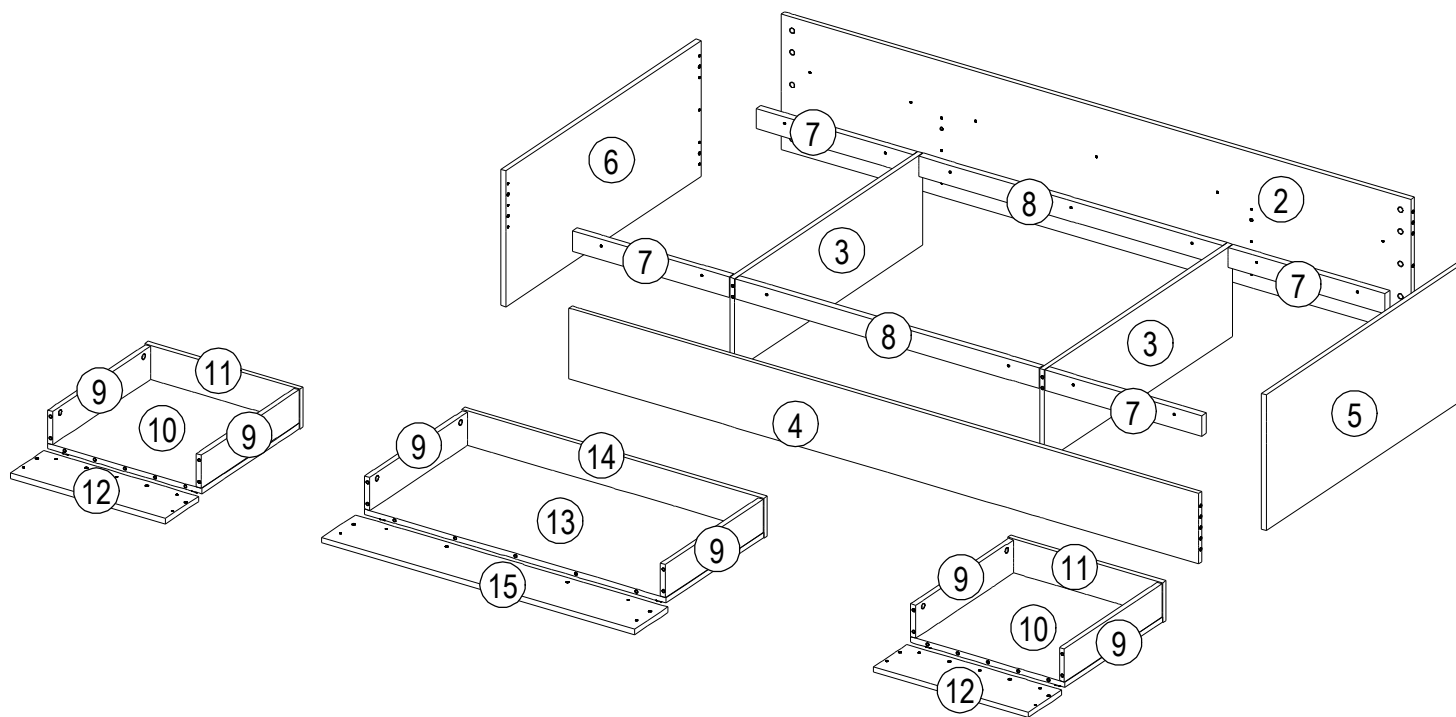

SK NÁVOD NA MONTÁŽ
 CZ MONTÁŽNÍ NÁVOD
 HU SZERELÉSI UTASÍTÁS
 DE MONTAGEANLEITUNG

MATIASI

	2032	mm
	401	
	934	

	 100 min		 PZ2		 3m	 600 mm
--	-------------	--	---------	--	--------	------------

ID	QTY	SIZE	QTY	QTY
10783	2	2000*400*16	1x	2/2
10784	3	272*900*16	2x	1/2
10785	4	2000*208*16	1x	2/2
10786	5	401*934*16	1x	1/2
10838	6	401*934*16	1x	1/2
10787	7	498*60*22	4x	2/2
10788	8	966*60*22	2x	2/2
10789	9	468*98*16	6x	1/2
10790	10	490*468*16	2x	1/2
10791	11	492*118*16	2x	2/2
10792	12	492*160*16	2x	2/2
10793	13	958*468*16	1x	1/2
10794	14	960*118*16	1x	2/2
10795	15	994*160*16	1x	2/2

 22300,00 Ø7x50	 27000,00 Ø8x30	 22244,01 Ø3,5x16		 70013,01	 70021,01	 22207,00 Ø5x35	 30090,00	 30130,00											
A	12x	B	38x	C	24x	D	12x	E	54x	F	54x	G	14x	H	8x	J	12x	K	1x

					
B 18x	C 8x	E 30x	F 24x	H 8x	J 4x

				
B 20x	C 16x	E 24x	F 30x	J 8x

 Ø5x35
G 14x

 Ø7x50
A 8x

	Ø7x50
A	4x

	
D	12x