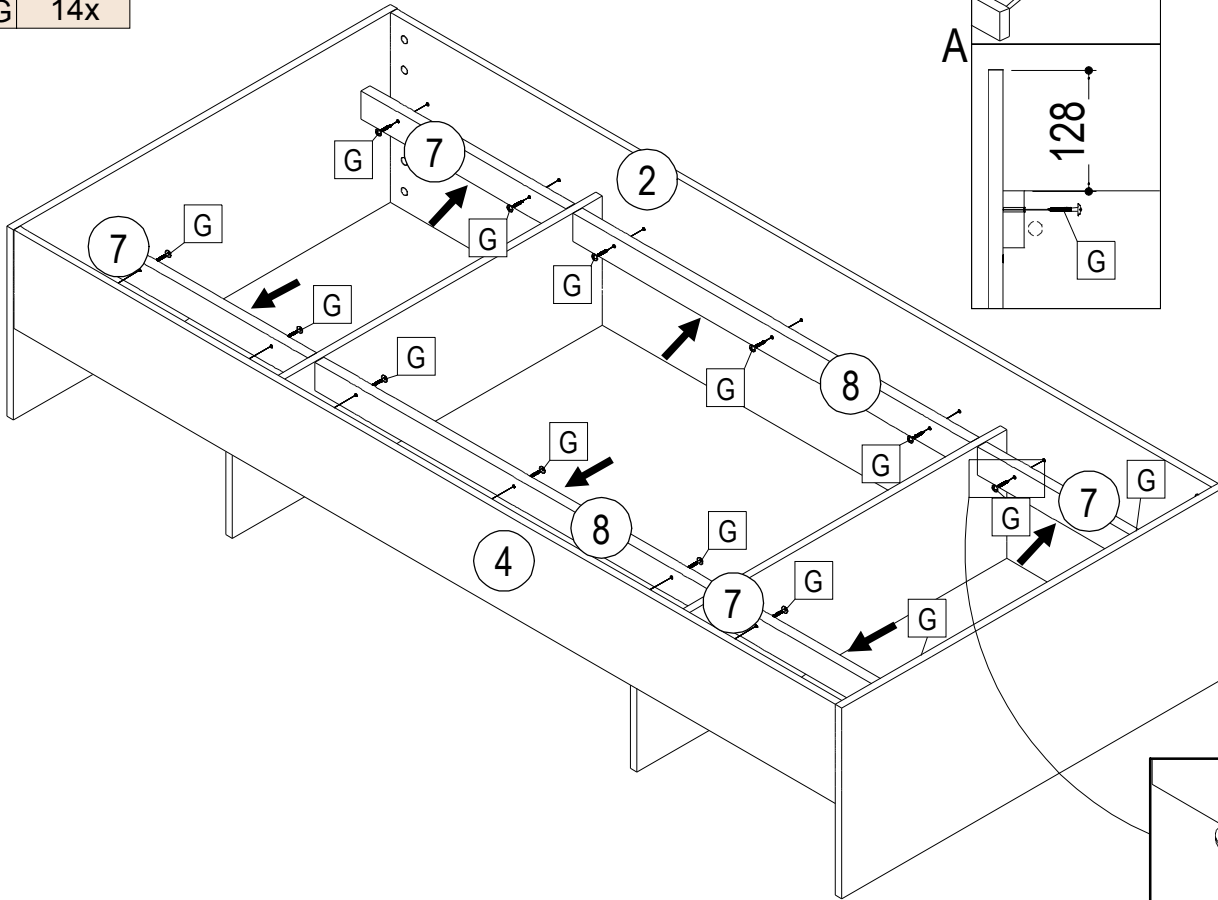

SK NÁVOD NA MONTÁŽ
 CZ MONTÁŽNÍ NÁVOD
 HU SZERELÉSI UTASÍTÁS
 DE MONTAGEANLEITUNG

MATIASI

	2032	mm
	401	
	934	

	 100 min		 PZ2		 3m	 600 mm
--	-------------	--	---------	--	--------	------------

ID	QTY	SIZE	QTY	QTY
10783	2	2000*400*16	1x	2/2
10784	3	272*900*16	2x	1/2
10785	4	2000*208*16	1x	2/2
10786	5	401*934*16	1x	1/2
10838	6	401*934*16	1x	1/2
10787	7	498*60*22	4x	2/2
10788	8	966*60*22	2x	2/2
10789	9	468*98*16	6x	1/2
10790	10	490*468*16	2x	1/2
10791	11	492*118*16	2x	2/2
10792	12	492*160*16	2x	2/2
10793	13	958*468*16	1x	1/2
10794	14	960*118*16	1x	2/2
10795	15	994*160*16	1x	2/2

 22300,00 Ø7x50	 27000,00 Ø8x30	 22244,01 Ø3,5x16		 70013,01	 70021,01	 22207,00 Ø5x35	 30090,00	 30130,00											
A	12x	B	38x	C	24x	D	12x	E	54x	F	54x	G	14x	H	8x	J	12x	K	1x

					
B 18x	C 8x	E 30x	F 24x	H 8x	J 4x

				
B 20x	C 16x	E 24x	F 30x	J 8x

 Ø5x35
G 14x

 Ø7x50
A 8x

	Ø7x50
A	4x

	
D	12x