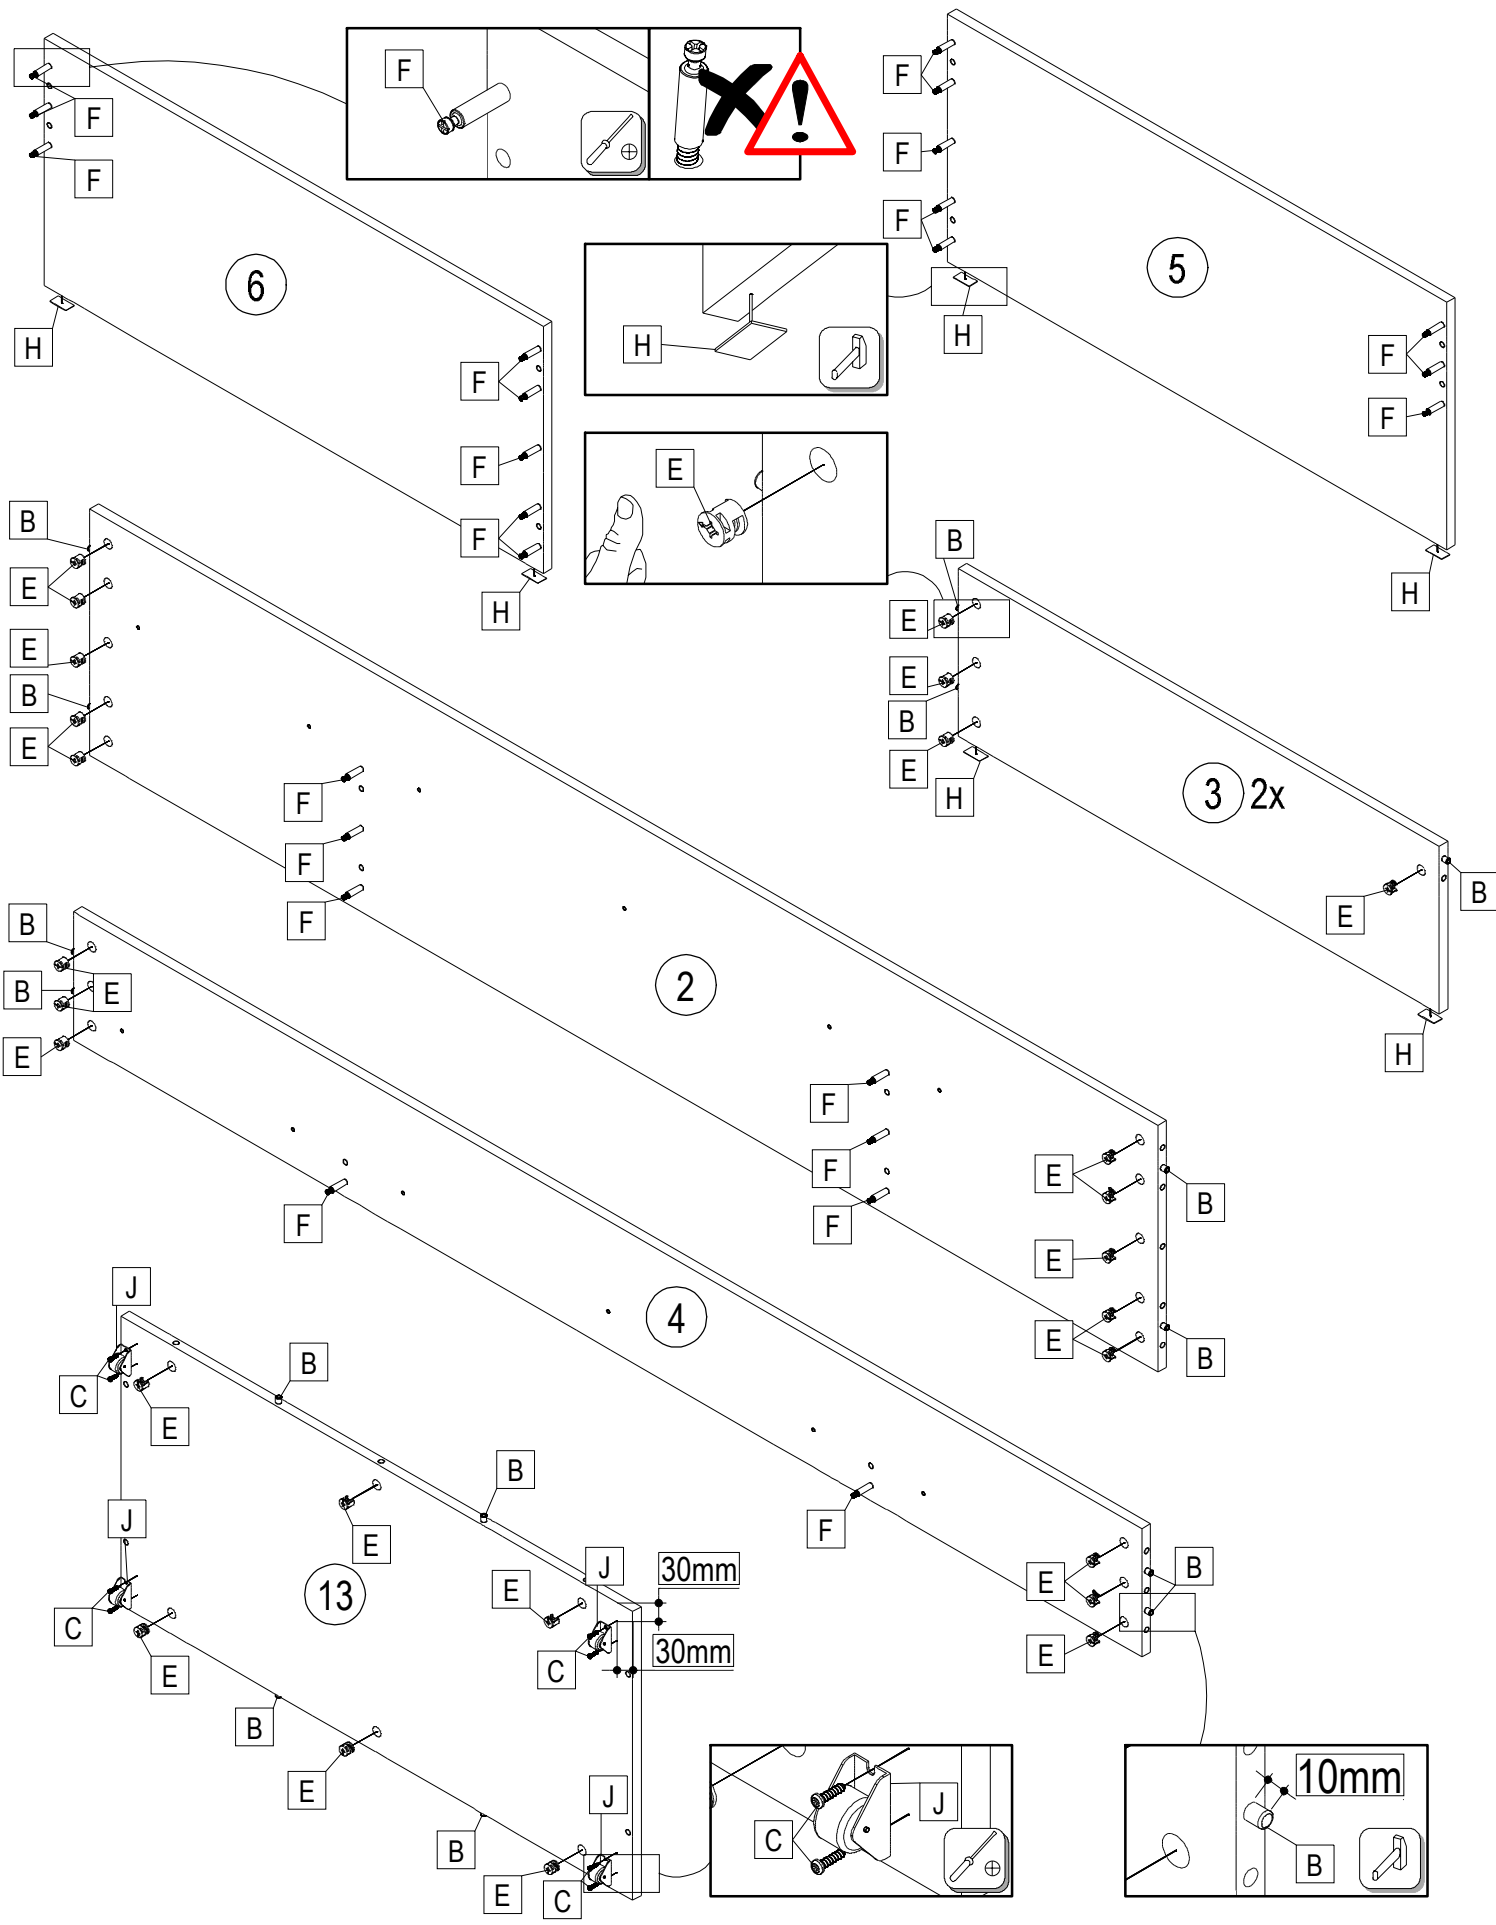

SK NÁVOD NA MONTÁŽ
 CZ MONTÁŽNÍ NÁVOD
 HU SZERELÉSI UTASÍTÁS
 DE MONTAGEANLEITUNG

MATIASI

	2032	mm
	401	
	934	

	 100 min		 PZ2		 3m	 600 mm
--	-------------	--	---------	--	--------	------------

ID	QTY	SIZE	QTY	QTY
10783	2	2000*400*16	1x	2/2
10784	3	272*900*16	2x	1/2
10785	4	2000*208*16	1x	2/2
10786	5	401*934*16	1x	1/2
10838	6	401*934*16	1x	1/2
10787	7	498*60*22	4x	2/2
10788	8	966*60*22	2x	2/2
10789	9	468*98*16	6x	1/2
10790	10	490*468*16	2x	1/2
10791	11	492*118*16	2x	2/2
10792	12	492*160*16	2x	2/2
10793	13	958*468*16	1x	1/2
10794	14	960*118*16	1x	2/2
10795	15	994*160*16	1x	2/2

 22300,00 Ø7x50	 27000,00 Ø8x30	 22244,01 Ø3,5x16		 70013,01	 70021,01	 22207,00 Ø5x35	 30090,00	 30130,00											
A	12x	B	38x	C	24x	D	12x	E	54x	F	54x	G	14x	H	8x	J	12x	K	1x

					
B 18x	C 8x	E 30x	F 24x	H 8x	J 4x

				
B 20x	C 16x	E 24x	F 30x	J 8x

 Ø5x35
G 14x

 Ø7x50
A 8x

	Ø7x50
A	4x

	
D	12x