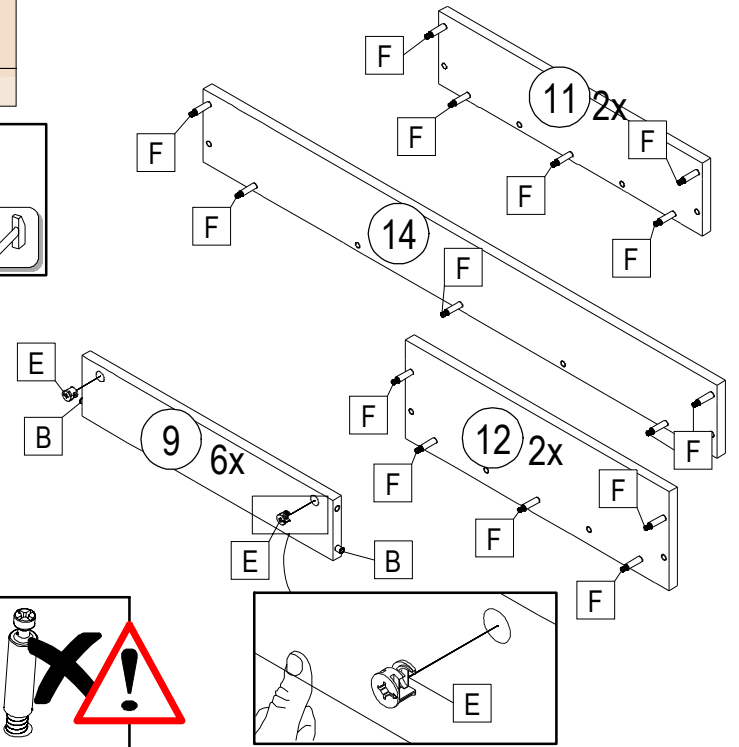

SK NÁVOD NA MONTÁŽ
 CZ MONTÁŽNÍ NÁVOD
 HU SZERELÉSI UTASÍTÁS
 DE MONTAGEANLEITUNG

MATIASI

	2032	mm
	401	
	934	

	 100 min		 PZ2		 3m	 600 mm
--	-------------	--	---------	--	--------	------------

ID	QTY	SIZE	QTY	QTY
10783	2	2000*400*16	1x	2/2
10784	3	272*900*16	2x	1/2
10785	4	2000*208*16	1x	2/2
10786	5	401*934*16	1x	1/2
10838	6	401*934*16	1x	1/2
10787	7	498*60*22	4x	2/2
10788	8	966*60*22	2x	2/2
10789	9	468*98*16	6x	1/2
10790	10	490*468*16	2x	1/2
10791	11	492*118*16	2x	2/2
10792	12	492*160*16	2x	2/2
10793	13	958*468*16	1x	1/2
10794	14	960*118*16	1x	2/2
10795	15	994*160*16	1x	2/2

 22300,00 Ø7x50	 27000,00 Ø8x30	 22244,01 Ø3,5x16		 70013,01	 70021,01	 22207,00 Ø5x35	 30090,00	 30130,00											
A	12x	B	38x	C	24x	D	12x	E	54x	F	54x	G	14x	H	8x	J	12x	K	1x

					
B 18x	C 8x	E 30x	F 24x	H 8x	J 4x

				
B 20x	C 16x	E 24x	F 30x	J 8x

 Ø5x35
G 14x

 Ø7x50
A 8x

	Ø7x50
A	4x

	
D	12x