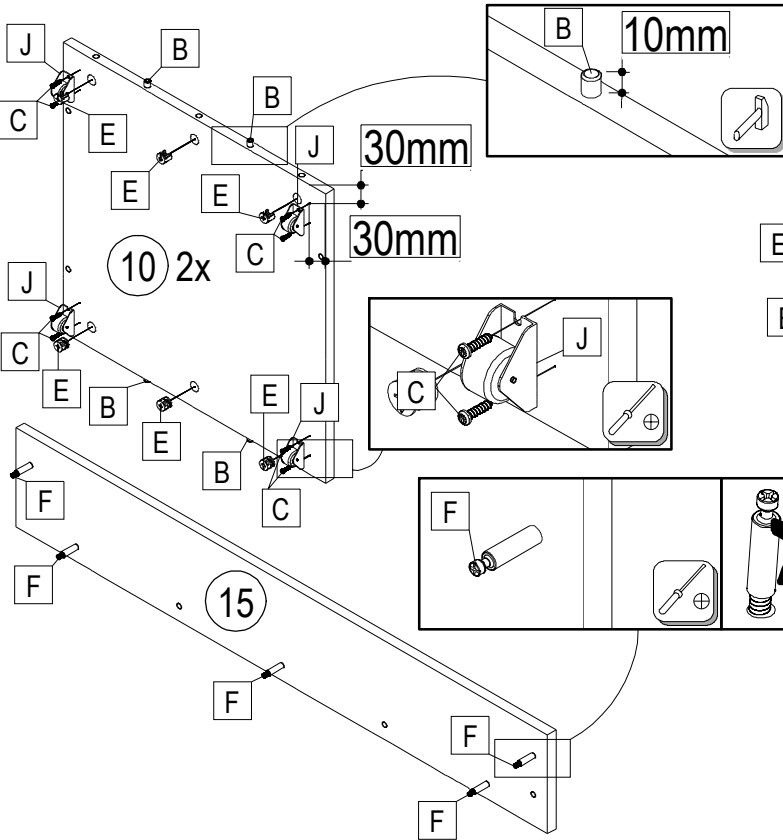

SK NÁVOD NA MONTÁŽ
 CZ MONTÁŽNÍ NÁVOD
 HU SZERELÉSI UTASÍTÁS
 DE MONTAGEANLEITUNG

MATIASI

	2032	mm
	401	
	934	

	 100 min		 PZ2		 3m	 600 mm
--	-------------	--	---------	--	--------	------------

ID	QTY	SIZE	QTY	QTY
10783	2	2000*400*16	1x	2/2
10784	3	272*900*16	2x	1/2
10785	4	2000*208*16	1x	2/2
10786	5	401*934*16	1x	1/2
10838	6	401*934*16	1x	1/2
10787	7	498*60*22	4x	2/2
10788	8	966*60*22	2x	2/2
10789	9	468*98*16	6x	1/2
10790	10	490*468*16	2x	1/2
10791	11	492*118*16	2x	2/2
10792	12	492*160*16	2x	2/2
10793	13	958*468*16	1x	1/2
10794	14	960*118*16	1x	2/2
10795	15	994*160*16	1x	2/2

 22300,00 Ø7x50	 27000,00 Ø8x30	 22244,01 Ø3,5x16		 70013,01	 70021,01	 22207,00 Ø5x35	 30090,00	 30130,00											
A	12x	B	38x	C	24x	D	12x	E	54x	F	54x	G	14x	H	8x	J	12x	K	1x

					
B 18x	C 8x	E 30x	F 24x	H 8x	J 4x

				
B 20x	C 16x	E 24x	F 30x	J 8x

 Ø5x35
G 14x

 Ø7x50
A 8x

	Ø7x50
A	4x

	
D	12x