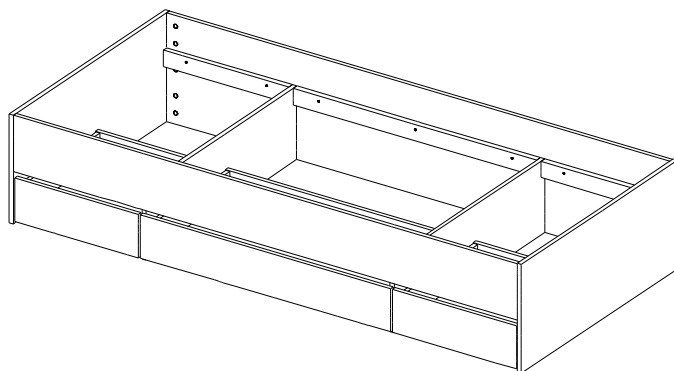

SK NÁVOD NA MONTÁŽ
 CZ MONTÁŽNÍ NÁVOD
 HU SZERELÉSI UTASÍTÁS
 DE MONTAGEANLEITUNG

MATIASI

	2032	mm
	401	
	934	

	 100 min		 PZ2		 3m	 600 mm
--	-------------	--	---------	--	--------	------------

ID	QTY	SIZE	QTY	QTY
10783	2	2000*400*16	1x	2/2
10784	3	272*900*16	2x	1/2
10785	4	2000*208*16	1x	2/2
10786	5	401*934*16	1x	1/2
10838	6	401*934*16	1x	1/2
10787	7	498*60*22	4x	2/2
10788	8	966*60*22	2x	2/2
10789	9	468*98*16	6x	1/2
10790	10	490*468*16	2x	1/2
10791	11	492*118*16	2x	2/2
10792	12	492*160*16	2x	2/2
10793	13	958*468*16	1x	1/2
10794	14	960*118*16	1x	2/2
10795	15	994*160*16	1x	2/2

 22300,00 Ø7x50	 27000,00 Ø8x30	 22244,01 Ø3,5x16		 70013,01	 70021,01	 22207,00 Ø5x35	 30090,00	 30130,00											
A	12x	B	38x	C	24x	D	12x	E	54x	F	54x	G	14x	H	8x	J	12x	K	1x

					
B 18x	C 8x	E 30x	F 24x	H 8x	J 4x

				
B 20x	C 16x	E 24x	F 30x	J 8x

 Ø5x35
G 14x

 Ø7x50
A 8x

	Ø7x50
A	4x

	
D	12x