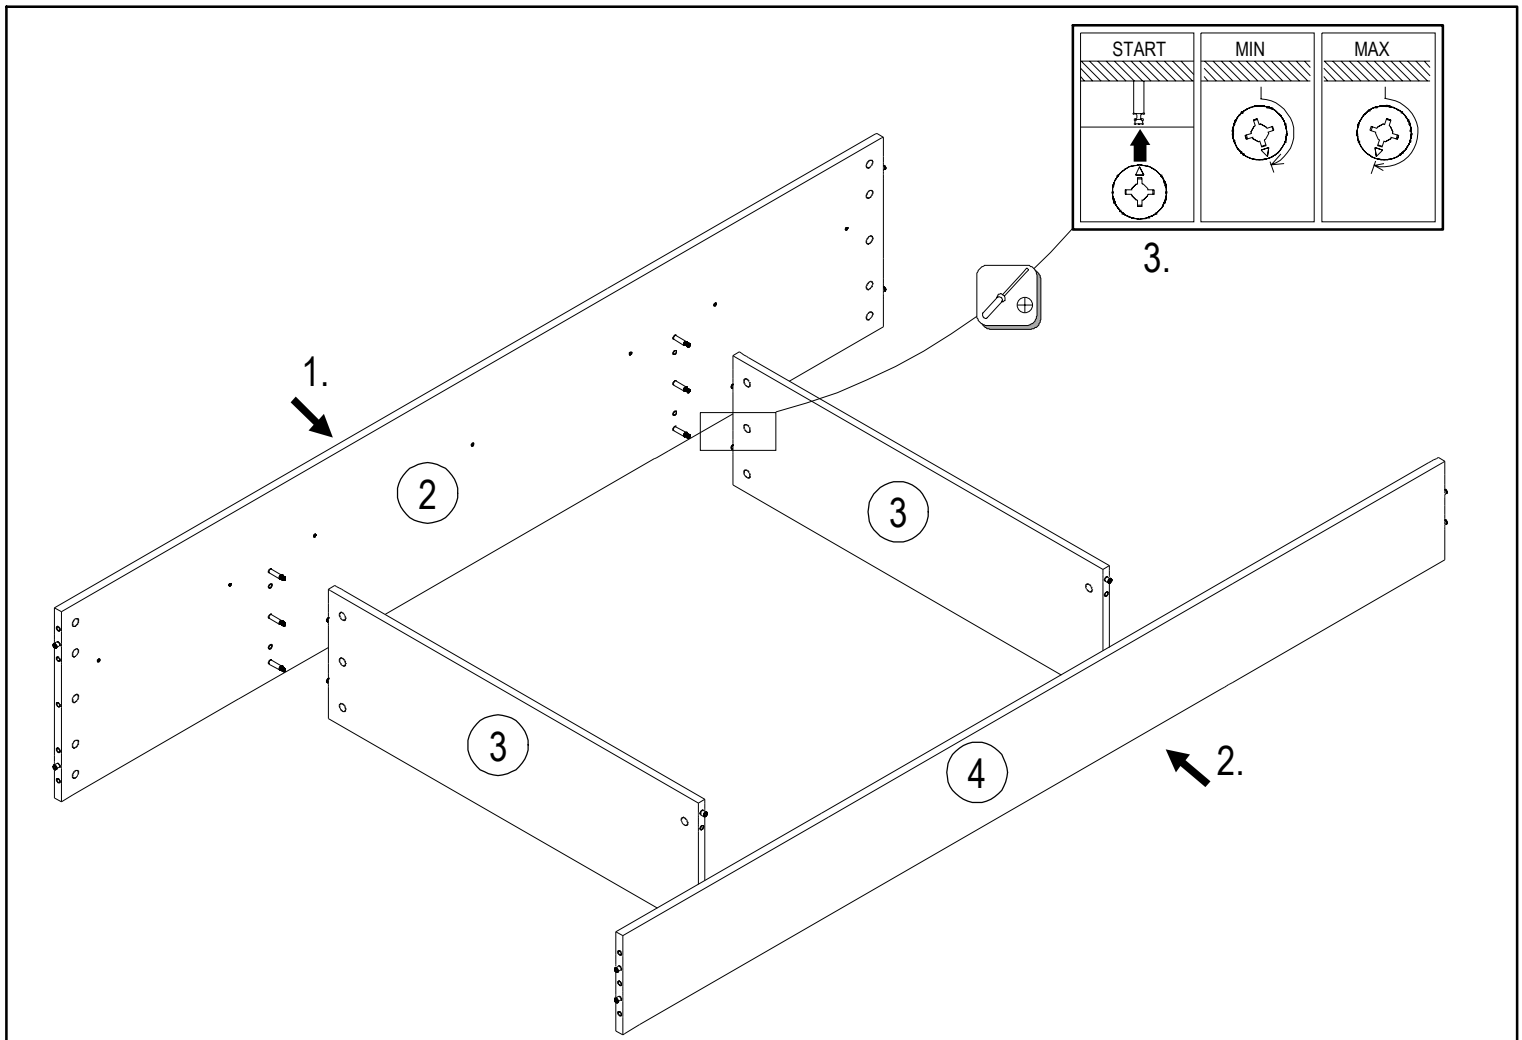

SK NÁVOD NA MONTÁŽ
 CZ MONTÁŽNÍ NÁVOD
 HU SZERELÉSI UTASÍTÁS
 DE MONTAGEANLEITUNG

MATIASI

	2032	mm
	401	
	934	

	 100 min		 PZ2		 3m	 600 mm
--	-------------	--	---------	--	--------	------------

ID	QTY	SIZE	QTY	QTY
10783	2	2000*400*16	1x	2/2
10784	3	272*900*16	2x	1/2
10785	4	2000*208*16	1x	2/2
10786	5	401*934*16	1x	1/2
10838	6	401*934*16	1x	1/2
10787	7	498*60*22	4x	2/2
10788	8	966*60*22	2x	2/2
10789	9	468*98*16	6x	1/2
10790	10	490*468*16	2x	1/2
10791	11	492*118*16	2x	2/2
10792	12	492*160*16	2x	2/2
10793	13	958*468*16	1x	1/2
10794	14	960*118*16	1x	2/2
10795	15	994*160*16	1x	2/2

 22300,00 Ø7x50	 27000,00 Ø8x30	 22244,01 Ø3,5x16		 70013,01	 70021,01	 22207,00 Ø5x35	 30090,00	 30130,00											
A	12x	B	38x	C	24x	D	12x	E	54x	F	54x	G	14x	H	8x	J	12x	K	1x

					
B 18x	C 8x	E 30x	F 24x	H 8x	J 4x

				
B 20x	C 16x	E 24x	F 30x	J 8x

 Ø5x35
G 14x

 Ø7x50
A 8x

	Ø7x50
A	4x

	
D	12x