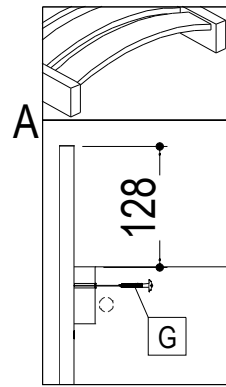

SK NÁVOD NA MONTÁŽ
 CZ MONTÁŽNÍ NÁVOD
 HU SZERELÉSI UTASÍTÁS
 DE MONTAGEANLEITUNG

MATIASI

	2032	mm
	401	
	934	

	 100 min		 PZ2		 3m	 600 mm
--	-------------	--	---------	--	--------	------------

ID	QTY	SIZE	QTY	QTY
10783	2	2000*400*16	1x	2/2
10784	3	272*900*16	2x	1/2
10785	4	2000*208*16	1x	2/2
10786	5	401*934*16	1x	1/2
10838	6	401*934*16	1x	1/2
10787	7	498*60*22	4x	2/2
10788	8	966*60*22	2x	2/2
10789	9	468*98*16	6x	1/2
10790	10	490*468*16	2x	1/2
10791	11	492*118*16	2x	2/2
10792	12	492*160*16	2x	2/2
10793	13	958*468*16	1x	1/2
10794	14	960*118*16	1x	2/2
10795	15	994*160*16	1x	2/2

 22300,00 Ø7x50	 27000,00 Ø8x30	 22244,01 Ø3,5x16		 70013,01	 70021,01	 22207,00 Ø5x35	 30090,00	 30130,00											
A	12x	B	38x	C	24x	D	12x	E	54x	F	54x	G	14x	H	8x	J	12x	K	1x

					
B 18x	C 8x	E 30x	F 24x	H 8x	J 4x

				
B 20x	C 16x	E 24x	F 30x	J 8x

 Ø5x35
G 14x

 Ø7x50
A 8x

	Ø7x50
A	4x

	
D	12x